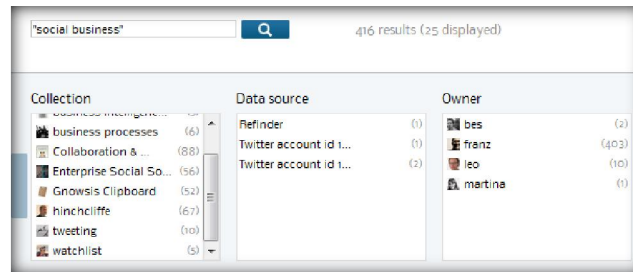

**Refinder** ist eine intelligente Kollaborationssoftware, ein soziales Netzwerk für Unternehmen. Teams können damit effizient Wissen sammeln und kommunizieren und versinken nicht mehr in der Email-Flut. Eine intelligente semantische Analyse hilft, Informationen zu ordnen und zu finden. Daten aus externen Diensten können übernommen werden.

Refinder ist ein Produkt von **Gnowsis**, einem **DFKI** Spin-Off das im Rahmen von Theseus ausgegründet wurde. Es ist mit Softwarekomponenten von **Attensity** integriert.

Im Rahmen der THESEUS Abschlusskonferenz wird diese Integration der Öffentlichkeit vorgestellt. Interessierte erfahren mehr über Refinder am Marktplatz der Ideen oder auf <http://www.getrefinder.com>