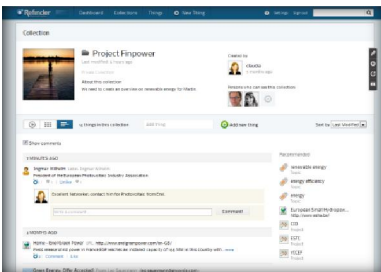

**Refinder** ist eine intelligente Kollaborationssoftware, ein soziales Netzwerk für Unternehmen. Teams können damit effizient Wissen sammeln und kommunizieren und versinken nicht mehr in der Email-Flut. Eine intelligente semantische Analyse hilft, Informationen zu ordnen und zu finden. Daten aus externen Diensten können übernommen werden.

Refinder ist ein Produkt von **Gnowsis**, einem **DFKI** Spin-Off das im Rahmen von Theseus ausgegründet wurde. Es ist mit Softwarekomponenten von **Attensity** integriert.

Im Rahmen der THESEUS Abschlusskonferenz wird diese Integration der Öffentlichkeit vorgestellt. Interessierte erfahren mehr über Refinder am Marktplatz der Ideen oder auf <http://www.getrefinder.com>